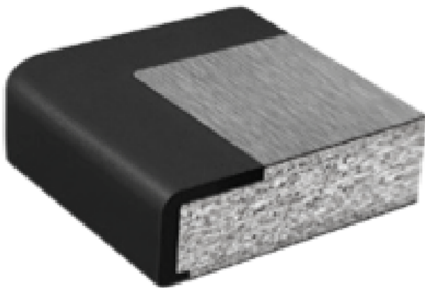

# ARIZONA TABLE TOP EDGE STYLES

BULLNOSE

CASCADE

CLIFF

FLAT

MISSION SQUARE

RAISED EDGE

**SHEV**