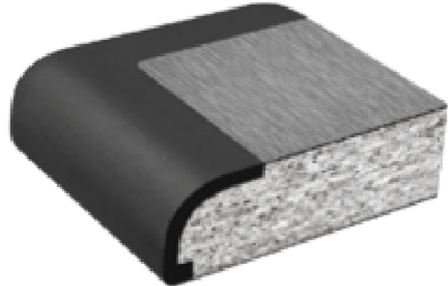

# ARIZONA TABLE TOP EDGE STYLES

BULLNOSE

CASCADE

CLIFF

FLAT

MISSION SQUARE

RAISED EDGE

**SHEV**