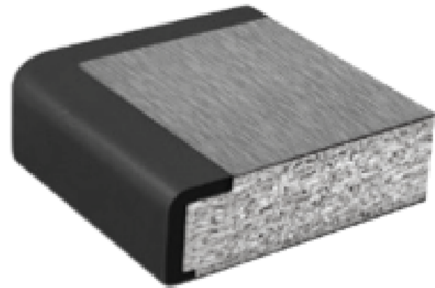

# ARIZONA TABLE TOP EDGE STYLES

BULLNOSE

CASCADE

CLIFF

FLAT

MISSION SQUARE

RAISED EDGE

**SHEV**